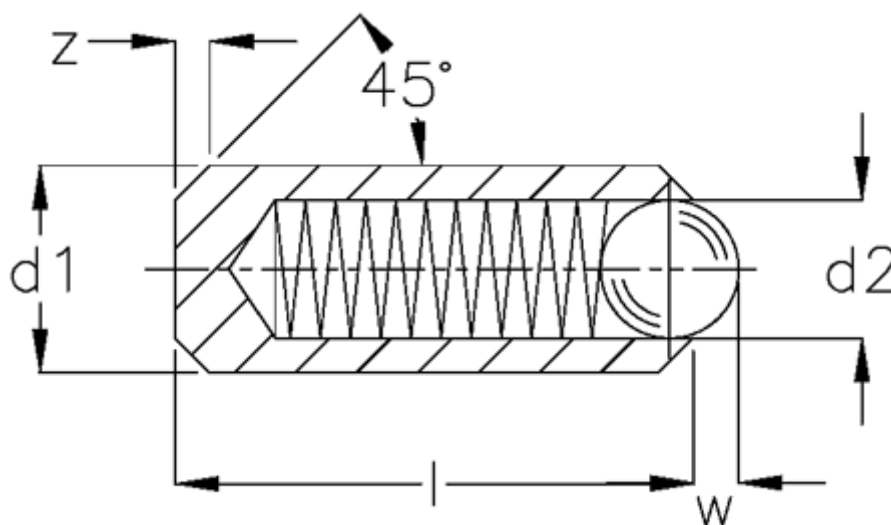

Varenummer: 209910000  
Beskrivelse: E+G  
Fjedrendetrykstykke GN 614.3-3-NI

## Mål

$d_1$	= 3.0
$d_2$	= 2.0
Fjedertryk N bund	= 7.5
Fjedertryk N top	= 4.5
$l$	= 7
$W$	= 0.65
$z$	= 0.15